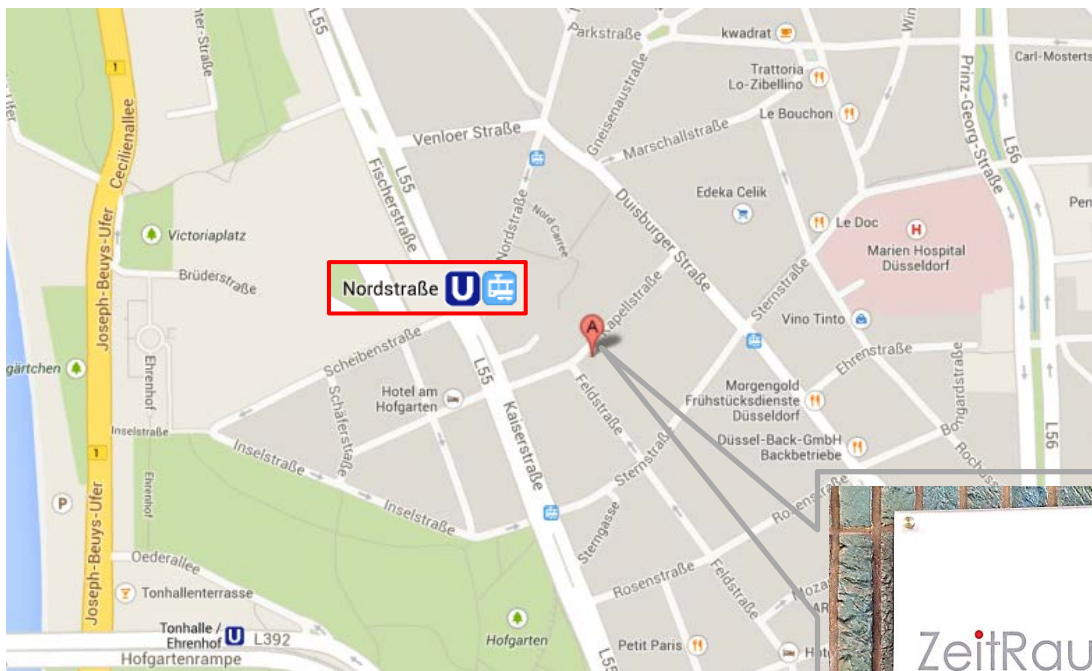

ZeitRaum

Kapellstraße 9a - 40479 Düsseldorf

Mit öffentlichen Verkehrsmitteln

Ab Hauptbahnhof: U-Bahnhaltestelle Nordstraße: Linien U 78 und U 79

Mit der Straßenbahn: Linien 701 & 715 (Nordstraße oder Sternstraße), Linie 706 (Sternstraße) oder Linie 707 (Marienhospital)

Mit dem Auto

Parkhaus in der Nettelbeckstraße 8